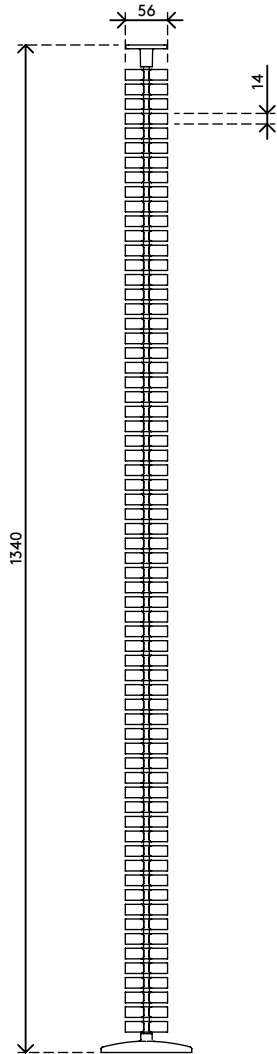

## Addit Kabelwurm Sitz-Steh 370

2019/06/24

# 34.370

 370 x 290 x 62 mm

 1 pcs

 weiß

 0,845 kg

 805410343705