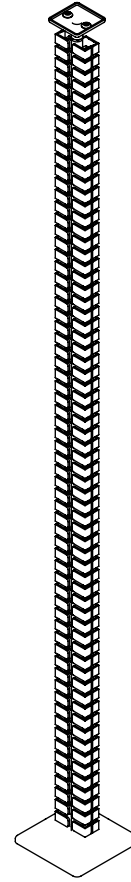

# addit

## Addit Kabelwurm Sitz-Steh 370

2019/06/24

# 34.370

 370 x 290 x 62 mm

 1 pcs

 weiß

 0,845 kg

 805410343705