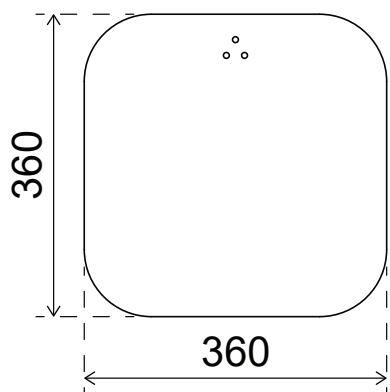

# addit

15 kg

**Bento® Laptop-Tisch verstellbar 453**

2023/03/08

# 45.453

 640x575x172mm

 1 pcs

 schwarz

 14,60kg

 805410454531