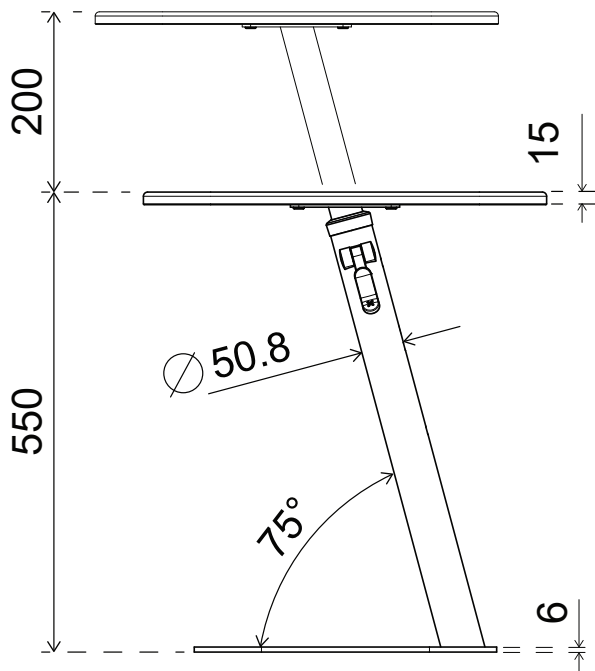

# addit

15 kg

**Bento® Laptop-Tisch verstellbar 453**

2023/03/08

# 45.453

 640x575x172mm

 1 pcs

 schwarz

 14,60kg

 805410454531