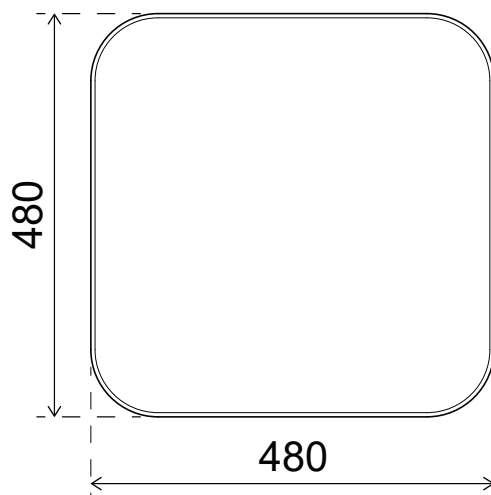

# addit

15 kg

**Bento® Laptop-Tisch verstellbar 453**

2023/03/08

# 45.453

 640x575x172mm

 1 pcs

 schwarz

 14,60kg

 805410454531