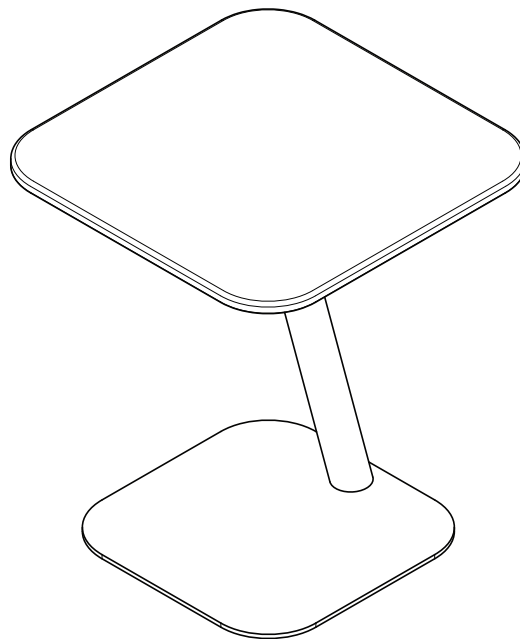

# addit

15 kg

**Bento® Laptop-Tisch verstellbar 453**

2023/03/08

# 45.453

 640x575x172mm

 1 pcs

 schwarz

 14,60kg

 805410454531