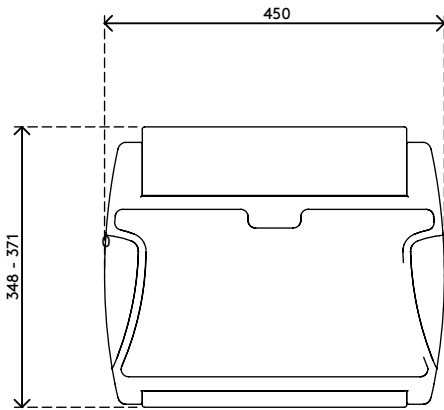

addit

Addit Fußstütze - verstellbar 513

2021/03/11

96.513

405 x 350 x 90 mm

1 pcs

schwarz

1,66 kg

805410965136