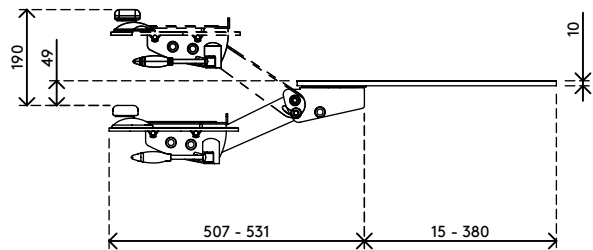

addit

Addit Tastatur- und Mausablage - verstellbar 513

2016/03/25

97.513

 540 x 250 x 240 mm

 1 pcs

 schwarz

 9,6 kg