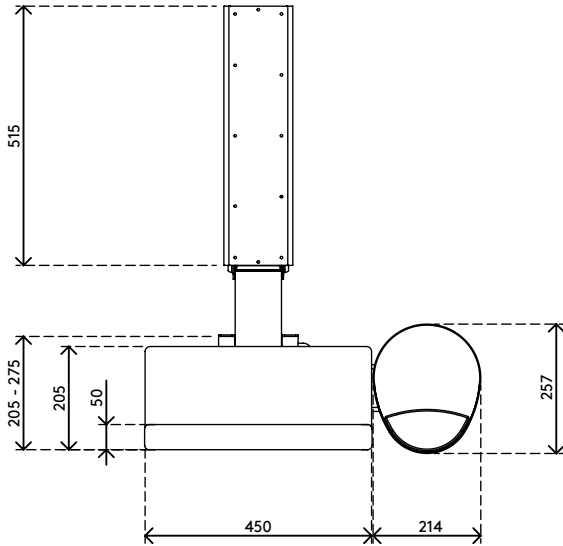

addit

Addit Tastatur- und Mausablage - verstellbar 513

2016/03/25

97.513

 540 x 250 x 240 mm

 1 pcs

 schwarz

 9,6 kg