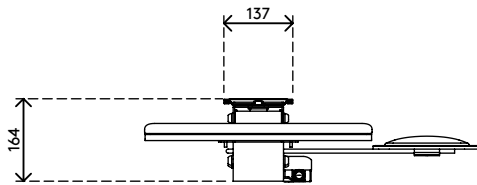

addit

Addit Tastatur- und Mausablage - verstellbar 513

2016/03/25

97.513

 540 x 250 x 240 mm

 1 pcs

 schwarz

 9,6 kg