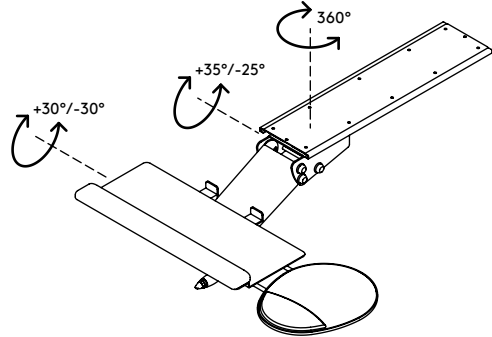

addit

Addit Tastatur- und Mausablage - verstellbar 513

2016/03/25

97.513

 540 x 250 x 240 mm

 1 pcs

 schwarz

 9,6 kg