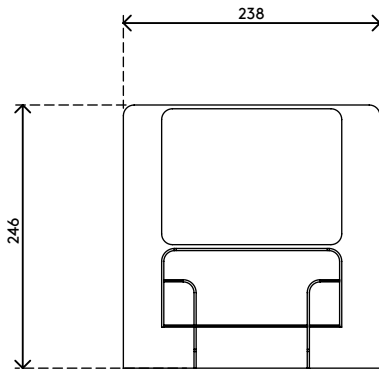

addit

4 kg

Addit Notebookerhöhung - verstellbar 388

2019/06/24

51.388

 290 x 312 x 15 mm

 1 pcs

 silber

 0,475 kg

 805410513887