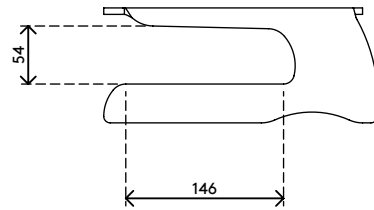

addit

15 kg

Addit Monitorerhöhung 550

2019/06/24

44.550

320 x 265 x 115 mm

1 pcs

helles Acryl

0,95 kg

805410445508