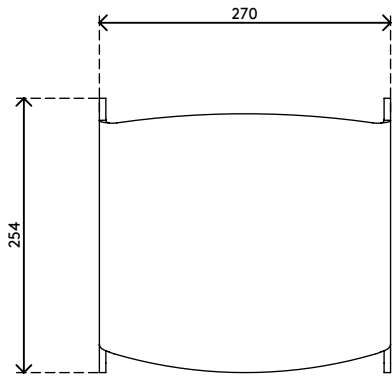

# addit

15 kg

Addit Monitorerhöhung 550

2019/06/24

# 44.550

 320 x 265 x 115 mm

 1 pcs

 helles Acryl

 0,95 kg

 805410445508