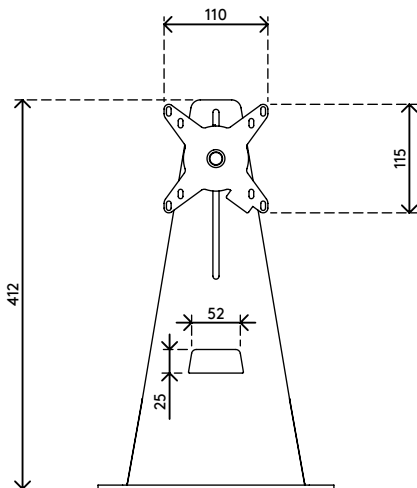

# addit

145 mm (5,7")

+55°/-55°

360°

770 mm (30,3")

75 x 75/100 x 100

15 kg

# 52.500

 265 x 230 x 475 mm

 1 pcs

 weiß

 3,73 kg

 805410525002