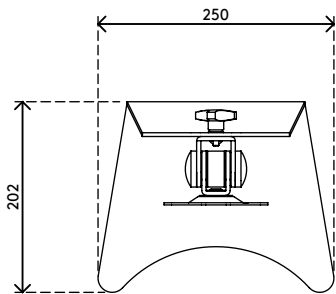

# addit

145 mm (5,7")

+55°/-55°

360°

770 mm (30,3")

75 x 75/100 x 100

15 kg

# 52.500

 265 x 230 x 475 mm

 1 pcs

 weiß

 3,73 kg

 805410525002