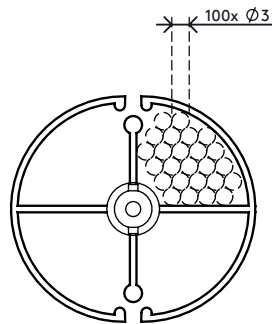

addit

Kabelwurm 202

2019/06/24

34.202

 335 x 320 x 83 mm

 1 pcs

 silber

 0,845 kg