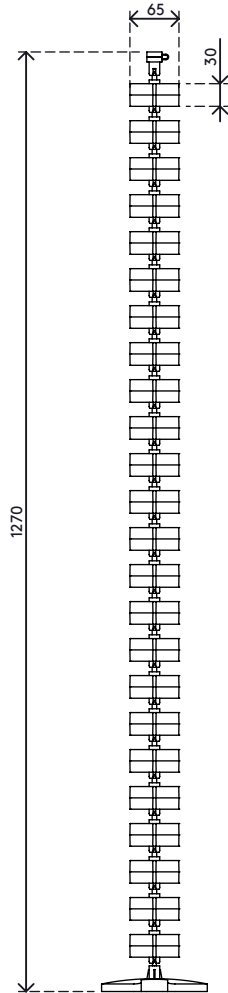

addit

Kabelwurm 202

2019/06/24

34.202

 335 x 320 x 83 mm

 1 pcs

 silber

 0,845 kg