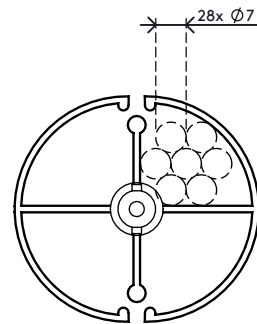

addit

Kabelwurm 202

2019/06/24

34.202

 335 x 320 x 83 mm

 1 pcs

 silber

 0,845 kg