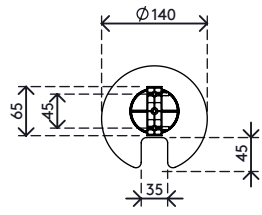

addit

Kabelwurm 202

2019/06/24

34.202

 335 x 320 x 83 mm

 1 pcs

 silber

 0,845 kg