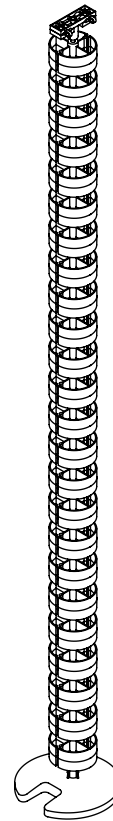

addit

Kabelwurm 202

2019/06/24

34.202

 335 x 320 x 83 mm

 1 pcs

 silber

 0,845 kg