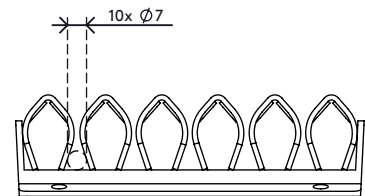

addit

Addit Kabelwelle 300

2019/06/24

34.300

 180 x 120 x 80 mm

 1 pcs

 weiß

 0,21 kg