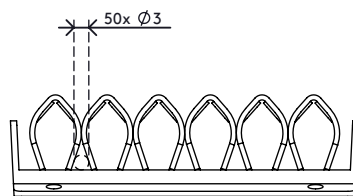

addit

Addit Kabelwelle 300

2019/06/24

34.300

 180 x 120 x 80 mm

 1 pcs

 weiß

 0,21 kg