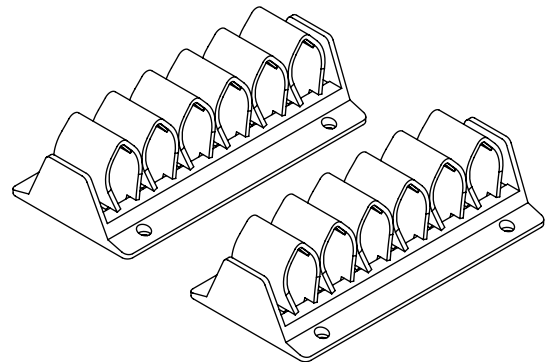

addit

Addit Kabelwelle 300

2019/06/24

34.300

 180 x 120 x 80 mm

 1 pcs

 weiß

 0,21 kg