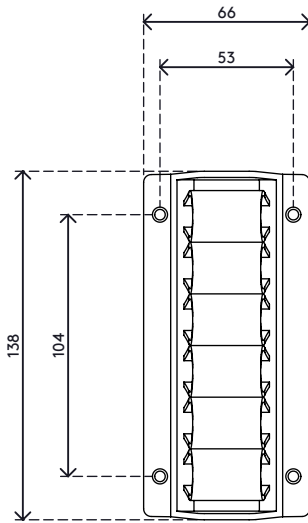

addit

Addit Kabelwelle 300

2019/06/24

34.300

 180 x 120 x 80 mm

 1 pcs

 weiß

 0,21 kg