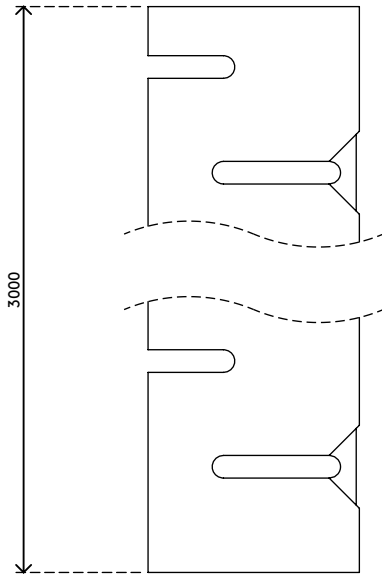

addit

Addit Kabelschlucker ∅15 mm/3 m + Einzugshilfe 731

2019/06/24

33.731

 465 x 350 x 50 mm

 1 pcs

 weiß

 0,32 kg