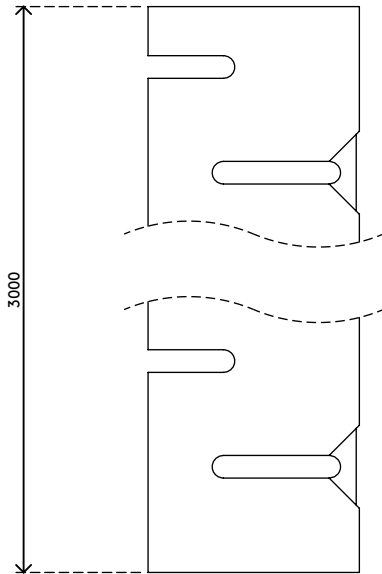

addit

Addit Kabelschlucker $\varnothing 15$ mm/3 m + Einzugshilfe 733

2019/06/24

33.733

 465 x 350 x 50 mm

 1 pcs

 schwarz

 0,32 kg