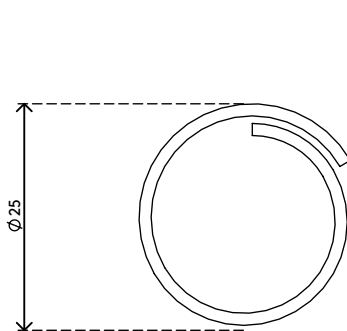

addit

Addit Kabelschlucker $\varnothing 25$ mm/20 m 761

2019/06/24

33.761

 500 x 500 x 160 mm

 1 pcs

 weiß

 1,63 kg