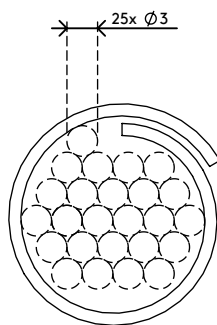

addit

Addit Kabelschlucker $\varnothing 25$ mm/20 m 761

2019/06/24

33.761

 500 x 500 x 160 mm

 1 pcs

 weiß

 1,63 kg