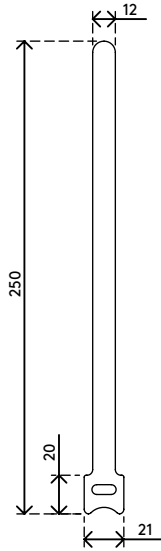

addit

Addit Kabelklettverschluss 000

2020/05/28

33.000

 250 x 25 x 20 mm

 10 pcs

 weiß

 0,025 kg