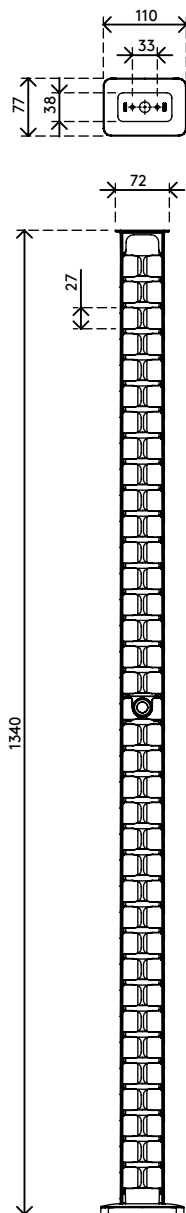

# addit

## Addit Kabelführung Sitz-Steh 130 cm Set – Schreibtisch 460

2020/11/25

# 34.460

 245 x 245 x 60 mm

 1 pcs

 weiß

 0,80 kg

 805410344603