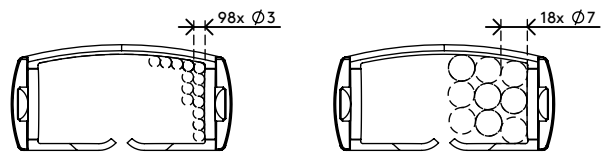

## Addit Kabelführung Sitz-Steh 130 cm Set – Schreibtisch 460

2020/11/25

# 34.460

 245 x 245 x 60 mm

 1 pcs

 weiß

 0,80 kg

 805410344603