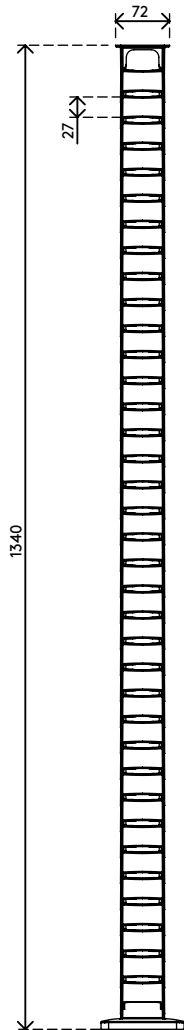

## Addit Kabelführung Sitz-Steh 130 cm – Schreibtisch 473

Die Addit Kabelführung Sitz-Steh ist eine stilvolle Kabellösung für Ihren Sitz-Steh-Schreibtisch. Diese Lösung versteckt und ordnet Kabel für Schreibtische bis zu einer Länge von 130 cm. Um dieser Lösung mehr Stabilität und Ordnung zu geben, werden eine beschwerte Bodenplatte und Aufkleber/Schraube mitgeliefert. Da diese Kabelführung zu 100 % aus recyceltem PP besteht, ist diese nicht nur elegant und stilvoll, sondern auch nachhaltig.

Suchen Sie nach einer perfekt abgestimmten Lösung für Ihre Einrichtung? Wir können die Farbe und Länge genau auf Ihre Bedürfnisse abstimmen.

- Bündelt, ordnet und führt Kabel unter dem Schreibtisch
- Anpassung durch einfaches Hinzufügen/Entfernen von Elementen
- Entworfen für höhenverstellbare Tische bis zu 1300 mm
- 100% recyceltes PP (Polypropylen)
- Geeignet für 18 Kabel 7 mm dick
- Beschwerte Bodenplatte für mehr Stabilität
- Länge: 1340 mm
- Hergestellt in den Niederlanden: Niederländisches Design und Qualität
- Wird mit Aufklebern und Schrauben zur Befestigung der Kabelführung am Schreibtisch geliefert
- Zugelassen für das Dataflex-Rücknahmeprogramm

# addit

Addit Kabelführung Sitz-Steh 130 cm – Schreibtisch 473

2020/11/25

# 34.473

 245 x 245 x 60 mm

 1 pcs

 schwarz

 0,80 kg

 805410344733