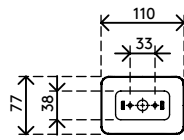

addit

Addit Kabelführung Sitz-Steh 130 cm – Schreibtisch 473

2020/11/25

34.473

245 x 245 x 60 mm

1 pcs

schwarz

0,80 kg

805410344733