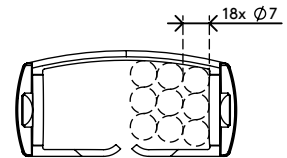

addit

Addit Kabelführung Sitz-Steh 130 cm – Schreibtisch 473

2020/11/25

34.473

245 x 245 x 60 mm

1 pcs

schwarz

0,80 kg

805410344733