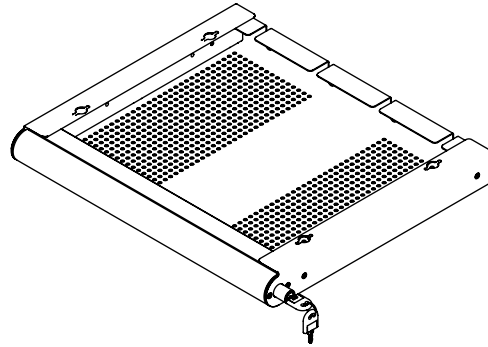

addit

Addit laptop Sicherheits Schublade 622

2019/06/24

20.622

 530 x 450 x 75 mm

 1 pcs

 silber

 5 kg