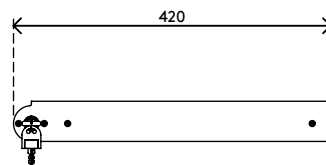

addit

Addit laptop Sicherheits Schublade 622

2019/06/24

20.622

 530 x 450 x 75 mm

 1 pcs

 silber

 5 kg