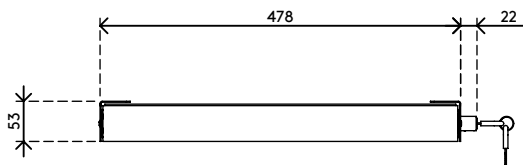

addit

Addit laptop Sicherheits Schublade 622

2019/06/24

20.622

 530 x 450 x 75 mm

 1 pcs

 silber

 5 kg