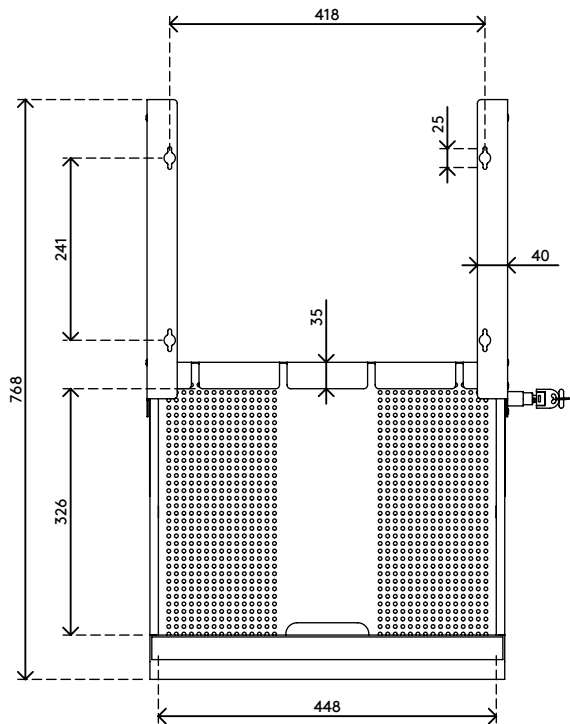

addit

Addit laptop Sicherheits Schublade 622

2019/06/24

20.622

 530 x 450 x 75 mm

 1 pcs

 silber

 5 kg