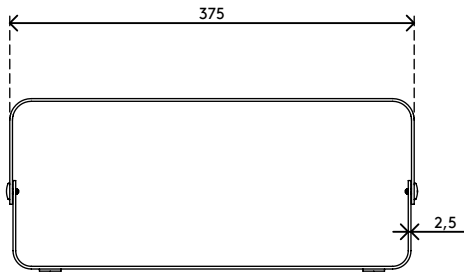

# addit

20 kg

**Addit Bento® Monitorerhöhung - verstellbar 120**

2019/06/24

# 45.120

 404 x 284 x 112 mm

 1 pcs

 weiß

 5,5 kg

 805410451202