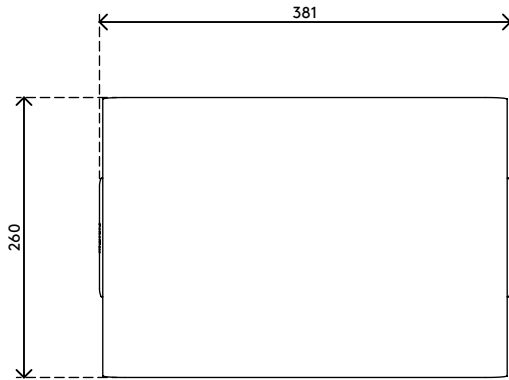

# addit

20 kg

**Addit Bento® Monitorerhöhung - verstellbar 120**

2019/06/24

# 45.120

 404 x 284 x 112 mm

 1 pcs

 weiß

 5,5 kg

 805410451202