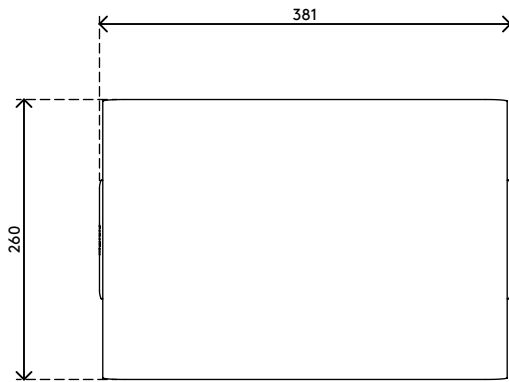

# addit

20 kg

**Addit Bento® Monitorerhöhung - verstellbar 123**

2019/06/24

# 45.123

 404 x 284 x 112 mm

 1 pcs

 schwarz

 5,5 kg

 805410451233