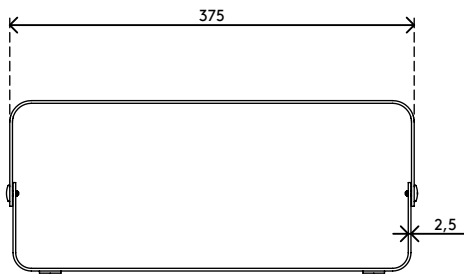

# addit

20 kg

**Addit Bento® Monitorerhöhung - verstellbar 123**

2019/06/24

# 45.123

 404 x 284 x 112 mm

 1 pcs

 schwarz

 5,5 kg

 805410451233