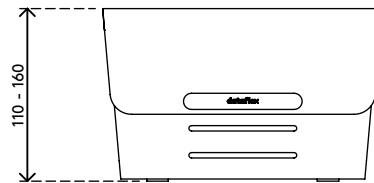

# addit

20 kg

**Addit Bento® Monitorerhöhung - verstellbar 123**

2019/06/24

# 45.123

 404 x 284 x 112 mm

 1 pcs

 schwarz

 5,5 kg

 805410451233