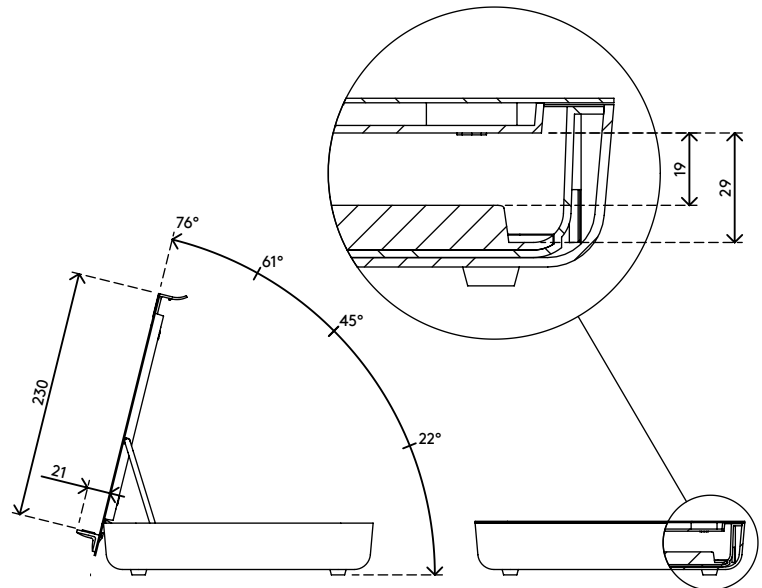

addit

6 kg

305 mm (12")

Addit Bento® ergonomische Toolbox 903

2019/06/24

45.903

 376 x 265 x 54 mm

 1 pcs

 schwarz

 2,2 kg

 805410459031