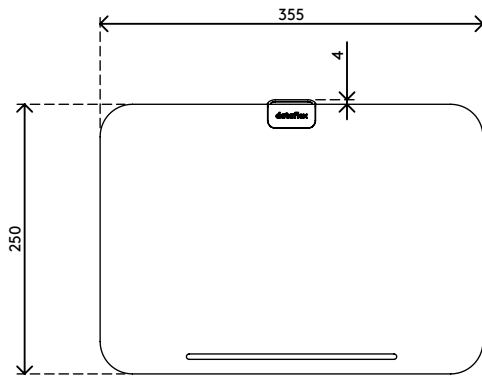

addit

6 kg

305 mm (12")

Addit Bento® ergonomische Toolbox 903

2019/06/24

45.903

 376 x 265 x 54 mm

 1 pcs

 schwarz

 2,2 kg

 805410459031