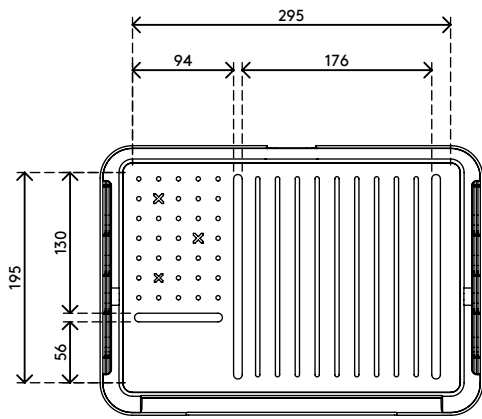

addit

6 kg

305 mm (12")

Addit Bento® ergonomische Toolbox 903

2019/06/24

45.903

 376 x 265 x 54 mm

 1 pcs

 schwarz

 2,2 kg

 805410459031