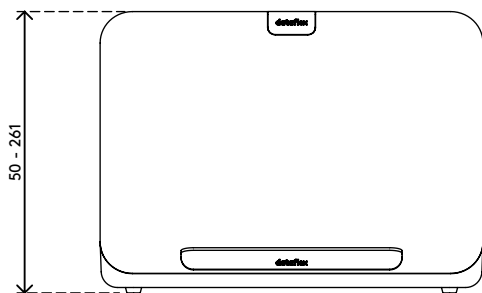

addit

6 kg

305 mm (12")

Addit Bento® ergonomische Toolbox 903

2019/06/24

45.903

 376 x 265 x 54 mm

 1 pcs