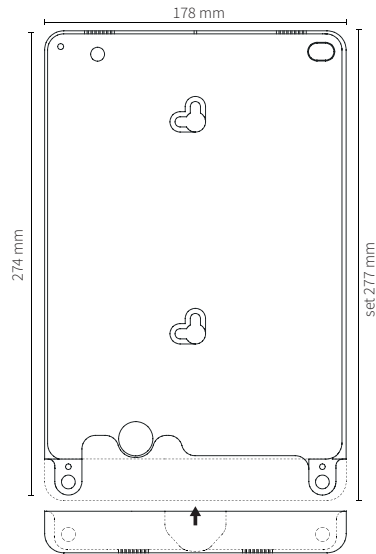

Eve Pro für iPad Pro 10.5"

Eve Pro 10.5" Rahmen

670-01 - Aluminium
670-03 - Schwarz
670-04 - satiniertes Weiß

Eve Pro 10.5" abgerundetes Cover

672-01 - gebürstetes Aluminium
672-03 - gebürstetes Schwarz
672-04 - satiniertes Weiß

Eve Pro 10.5" abgerundetes Security Cover

674-01 - gebürstetes Aluminium
674-03 - gebürstetes Schwarz
674-04 - satiniertes Weiß

Abmessungen

Set: 277mm x 178mm x 11mm

Rahmen: 274mm x 178mm x 11mm

Cover: 24mm x 178mm x 11mm