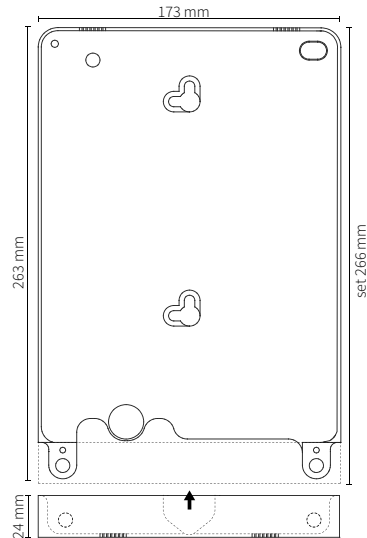

Eve Pro für iPad Pro 9.7"

Eve Pro 9.7" Rahmen

660-01 - Aluminium
660-03 - Schwarz
660-04 - satiniertes Weiß

Eve Pro 9.7" eckiges Cover

661-01 - gebürstetes Aluminium
661-03 - gebürstetes Schwarz
661-04 - satiniertes Weiß

Eve Pro 9.7" abgerundetes Cover

662-01 - gebürstetes Aluminium
662-03 - gebürstetes Schwarz
662-04 - satiniertes Weiß

Eve Pro 9.7" eckiges Security Cover

663-01 - gebürstetes Aluminium
663-03 - gebürstetes Schwarz
663-04 - satiniertes Weiß

Eve Pro 9.7" abgerundetes Security Cover

664-01 - gebürstetes Aluminium
664-03 - gebürstetes Schwarz
664-04 - satiniertes Weiß

Abmessungen

Set: 266mm x 173mm x 9,6mm

– Rahmen: 263mm x 173mm x 9,6mm

Cover: 24mm x 173mm x 9,6mm