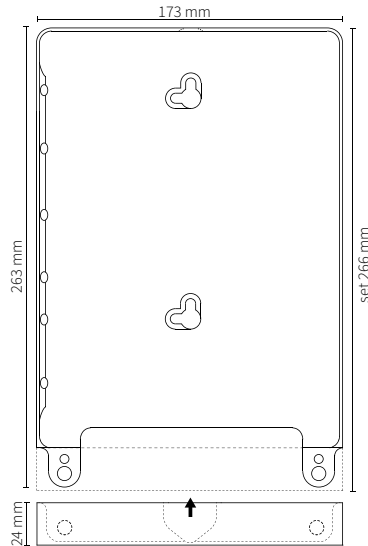

Eve Air für iPad Air 1 & 2

Eve Air Rahmen

630-01 - Aluminium
630-03 - Schwarz
630-04 - satiniertes Weiß

Eve Air eckiges Cover

631-01 - gebürstetes Aluminium
631-03 - gebürstetes Schwarz
631-04 - satiniertes Weiß

Eve Air eckiges Security Cover

633-01 - gebürstetes Aluminium
633-03 - gebürstetes Schwarz
633-04 - satiniertes Weiß

Eve Air abgerundetes Cover

632-01 - gebürstetes Aluminium
632-03 - gebürstetes Schwarz
632-04 - satiniertes Weiß

Eve Air abgerundetes Security Cover

634-01 - gebürstetes Aluminium
634-03 - gebürstetes Schwarz
634-04 - satiniertes Weiß

Abmessungen

Set: 266mm x 173mm x 11mm

– Rahmen: 263mm x 173mm x 11mm

Cover: 24mm x 173mm x 11mm