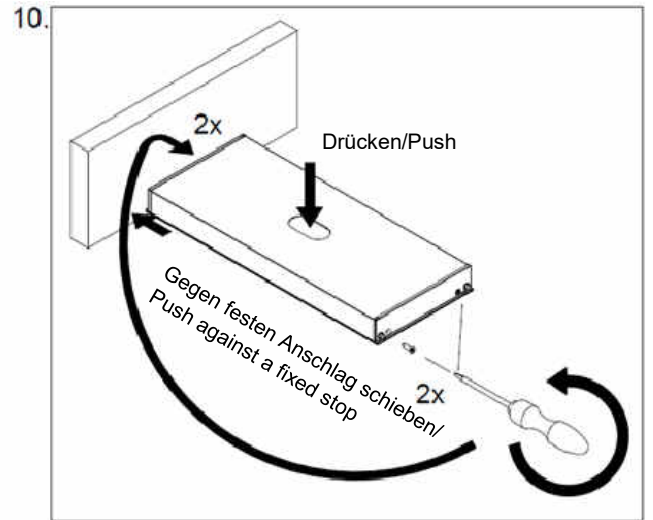

DE Montageanleitung
 EN Mounting instructions
 FR Instructions de montage

ES Instrucciones de montaje
 RO Instrucțiuni de montare
 IT Istruzioni per l'installazione

Tisch-Ausschnittsmaße (mm) / Table cut-out dimensions (mm)

	A	B	C
1. (Tisch / Table)	175	346	R5

	D	E
2. (Tischeinlage / Table-inlay)	131,2	319

Toleranz aller Maße +/- 0,2mm
Tolerance for all dimensions +/- 0,2mm

Tischplattenstärke von 14mm bis max. 25mm
Table thickness from 14mm to max. 25mm