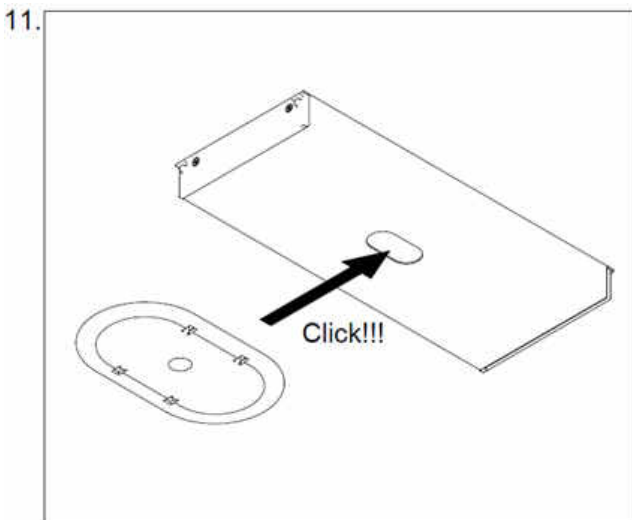

DE Montageanleitung
 EN Mounting instructions
 FR Instructions de montage

ES Instrucciones de montaje
 RO Instrucțiuni de montare
 IT Istruzioni per l'installazione

Tisch-Ausschnittsmaße (mm) / Table cut-out dimensions (mm)

	A	B	C
1. (Tisch / Table)	175	346	R5

	D	E
2. (Tischeinlage / Table-inlay)	131,2	319

Toleranz aller Maße +/- 0,2mm
Tolerance for all dimensions +/- 0,2mm

Tischplattenstärke von 14mm bis max. 25mm
Table thickness from 14mm to max. 25mm