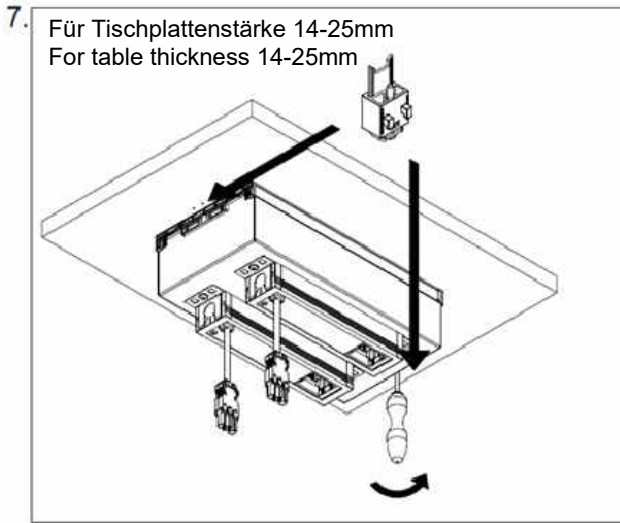

DE Montageanleitung
 EN Mounting instructions
 FR Instructions de montage

ES Instrucciones de montaje
 RO Instrucțiuni de montare
 IT Istruzioni per l'installazione

Tisch-Ausschnittsmaße (mm) / Table cut-out dimensions (mm)

	A	B	C
1. (Tisch / Table)	175	346	R5

	D	E
2. (Tischeinlage / Table-inlay)	131,2	319

Toleranz aller Maße +/- 0,2mm
Tolerance for all dimensions +/- 0,2mm

Tischplattenstärke von 14mm bis max. 25mm
Table thickness from 14mm to max. 25mm