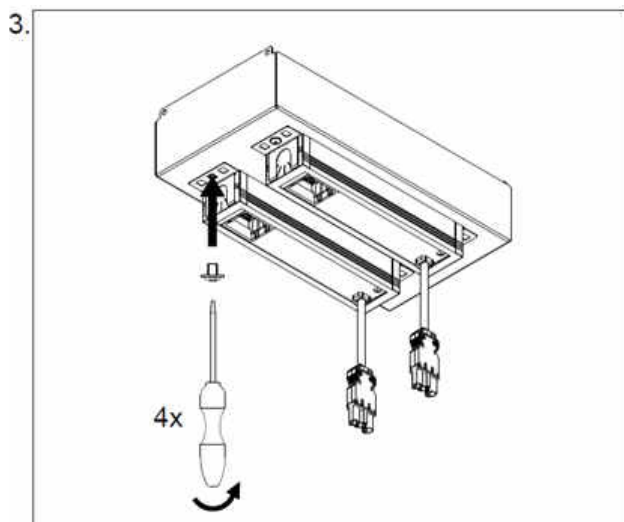

DE Montageanleitung
 EN Mounting instructions
 FR Instructions de montage

ES Instrucciones de montaje
 RO Instrucțiuni de montare
 IT Istruzioni per l'installazione

Tisch-Ausschnittsmaße (mm) / Table cut-out dimensions (mm)

	A	B	C
1. (Tisch / Table)	175	346	R5

	D	E
2. (Tischeinlage / Table-inlay)	131,2	319

Toleranz aller Maße +/- 0,2mm
Tolerance for all dimensions +/- 0,2mm

Tischplattenstärke von 14mm bis max. 25mm
Table thickness from 14mm to max. 25mm