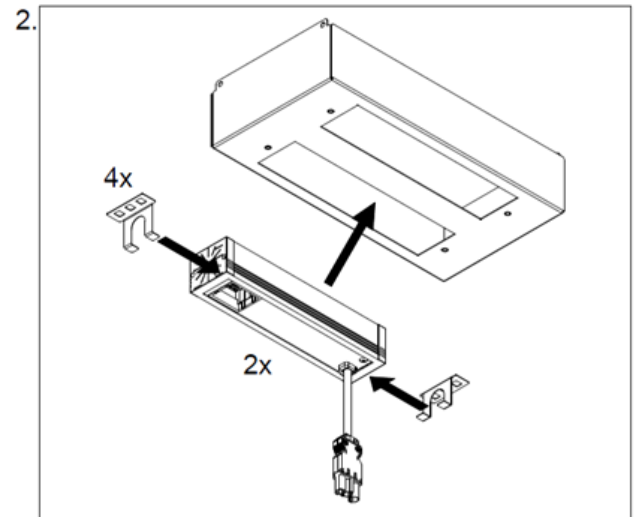

DE Montageanleitung
 EN Mounting instructions
 FR Instructions de montage

ES Instrucciones de montaje
 RO Instrucțiuni de montare
 IT Istruzioni per l'installazione

Tisch-Ausschnittsmaße (mm) / Table cut-out dimensions (mm)

	A	B	C
1. (Tisch / Table)	175	346	R5

	D	E
2. (Tischeinlage / Table-inlay)	131,2	319

Toleranz aller Maße +/- 0,2mm
Tolerance for all dimensions +/- 0,2mm

Tischplattenstärke von 14mm bis max. 25mm
Table thickness from 14mm to max. 25mm