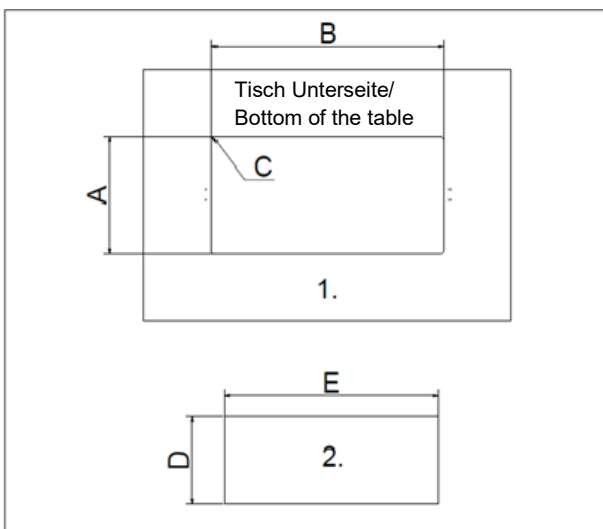

DE Montageanleitung
 EN Mounting instructions
 FR Instructions de montage

ES Instrucciones de montaje
 RO Instrucțiuni de montare
 IT Istruzioni per l'installazione

Tisch-Ausschnittsmaße (mm) / Table cut-out dimensions (mm)

	A	B	C
1. (Tisch / Table)	175	346	R5

	D	E
2. (Tischeinlage / Table-inlay)	131,2	319

Toleranz aller Maße +/- 0,2mm
Tolerance for all dimensions +/- 0,2mm

Tischplattenstärke von 14mm bis max. 25mm
Table thickness from 14mm to max. 25mm