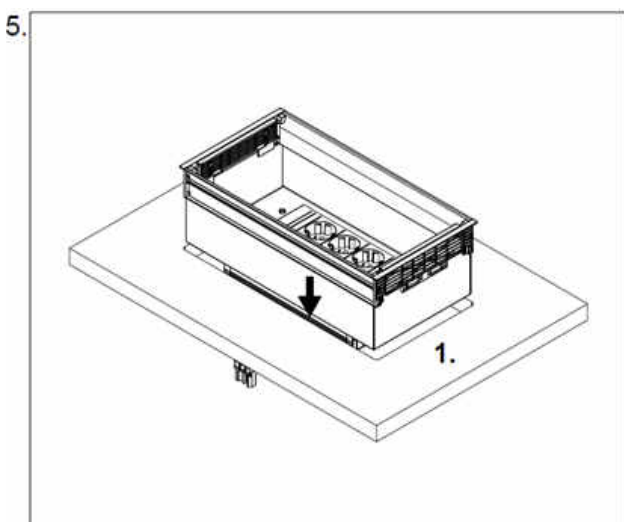

DE Montageanleitung
 EN Mounting instructions
 FR Instructions de montage

ES Instrucciones de montaje
 RO Instrucțiuni de montare
 IT Istruzioni per l'installazione

Tisch-Ausschnittsmaße (mm) / Table cut-out dimensions (mm)

	A	B	C
1. (Tisch / Table)	175	346	R5

	D	E
2. (Tischeinlage / Table-inlay)	131,2	319

Toleranz aller Maße +/- 0,2mm
Tolerance for all dimensions +/- 0,2mm

Tischplattenstärke von 14mm bis max. 25mm
Table thickness from 14mm to max. 25mm