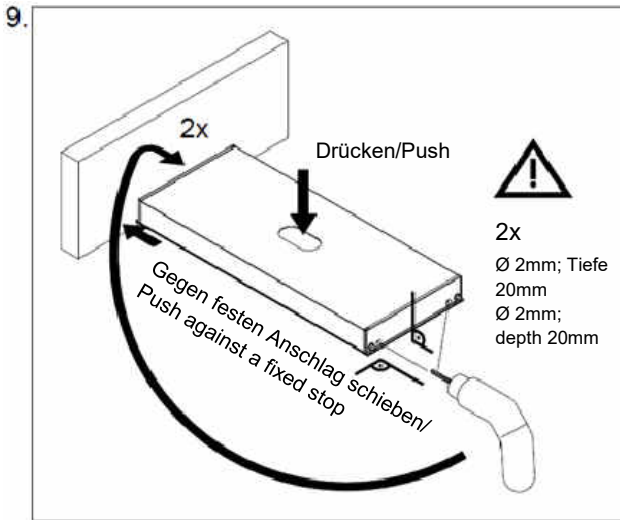

DE Montageanleitung
 EN Mounting instructions
 FR Instructions de montage

ES Instrucciones de montaje
 RO Instrucțiuni de montare
 IT Istruzioni per l'installazione

Tisch-Ausschnittsmaße (mm) / Table cut-out dimensions (mm)

	A	B	C
1. (Tisch / Table)	175	346	R5

	D	E
2. (Tischeinlage / Table-inlay)	131,2	319

Toleranz aller Maße +/- 0,2mm
Tolerance for all dimensions +/- 0,2mm

Tischplattenstärke von 14mm bis max. 25mm
Table thickness from 14mm to max. 25mm