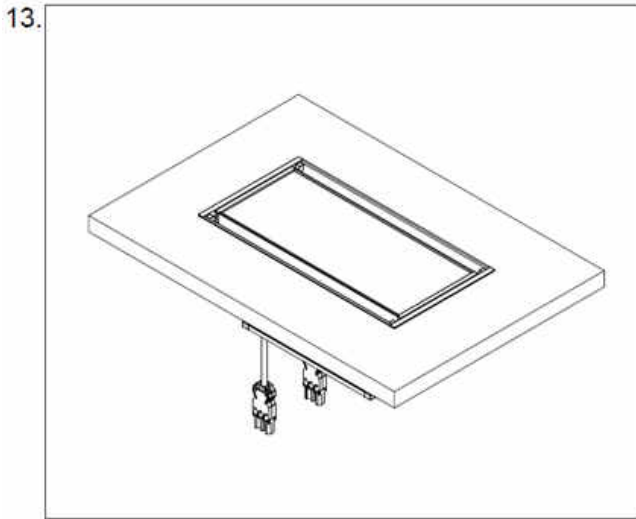

DE Montageanleitung
 EN Mounting instructions
 FR Instructions de montage

ES Instrucciones de montaje
 RO Instrucțiuni de montare
 IT Istruzioni per l'installazione

Tisch-Ausschnittsmaße (mm) / Table cut-out dimensions (mm)

	A	B	C
1. (Tisch / Table)	175	346	R5

	D	E
2. (Tischeinlage / Table-inlay)	131,2	319

Toleranz aller Maße +/- 0,2mm
Tolerance for all dimensions +/- 0,2mm

Tischplattenstärke von 14mm bis max. 25mm
Table thickness from 14mm to max. 25mm