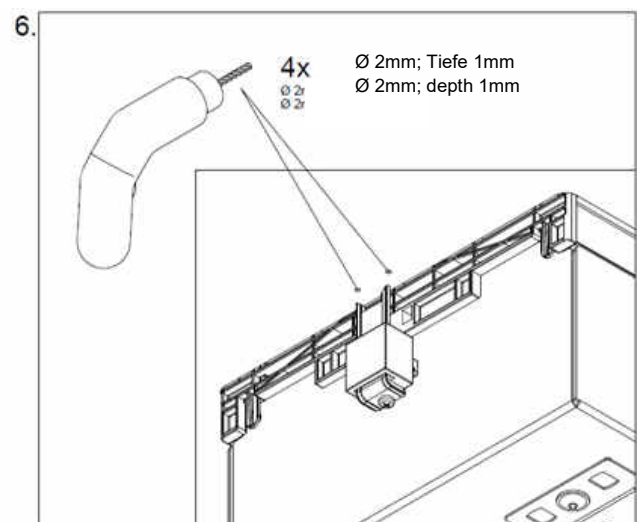

DE Montageanleitung
 EN Mounting instructions
 FR Instructions de montage

ES Instrucciones de montaje
 RO Instrucțiuni de montare
 IT Istruzioni per l'installazione

Tisch-Ausschnittsmaße (mm) / Table cut-out dimensions (mm)

	A	B	C
1. (Tisch / Table)	175	346	R5

	D	E
2. (Tischeinlage / Table-inlay)	131,2	319

Toleranz aller Maße +/- 0,2mm
Tolerance for all dimensions +/- 0,2mm

Tischplattenstärke von 14mm bis max. 25mm
Table thickness from 14mm to max. 25mm