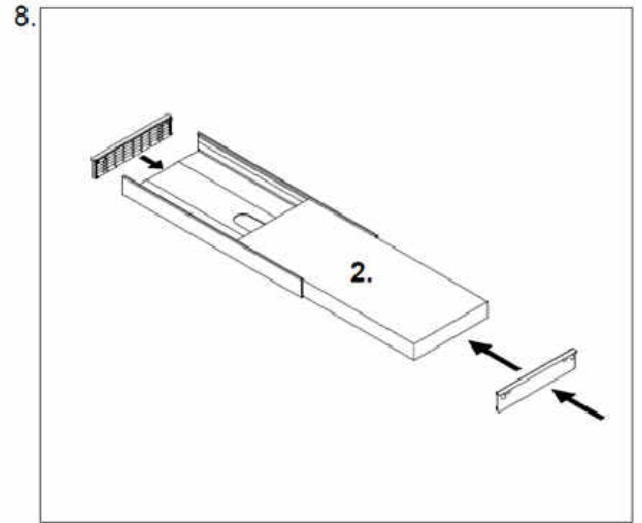

DE Montageanleitung
 EN Mounting instructions
 FR Instructions de montage

ES Instrucciones de montaje
 RO Instrucțiuni de montare
 IT Istruzioni per l'installazione

Tisch-Ausschnittsmaße (mm) / Table cut-out dimensions (mm)

	A	B	C
1. (Tisch / Table)	175	346	R5

	D	E
2. (Tischeinlage / Table-inlay)	131,2	319

Toleranz aller Maße +/- 0,2mm
Tolerance for all dimensions +/- 0,2mm

Tischplattenstärke von 14mm bis max. 25mm
Table thickness from 14mm to max. 25mm