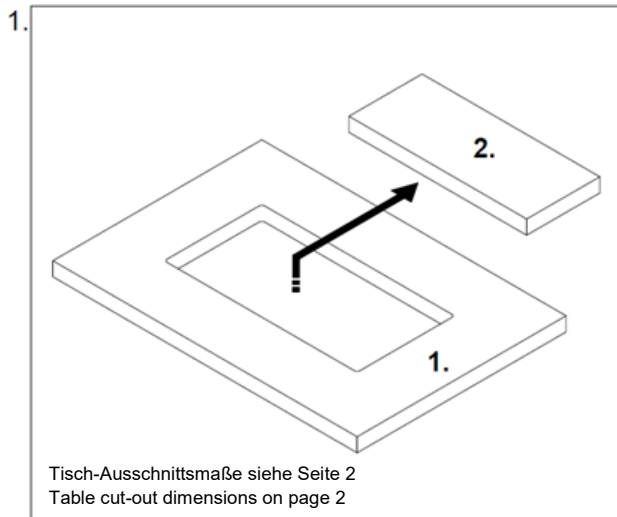

DE Montageanleitung
 EN Mounting instructions
 FR Instructions de montage

ES Instrucciones de montaje
 RO Instrucțiuni de montare
 IT Istruzioni per l'installazione

Tisch-Ausschnittsmaße (mm) / Table cut-out dimensions (mm)

	A	B	C
1. (Tisch / Table)	175	346	R5

	D	E
2. (Tischeinlage / Table-inlay)	131,2	319

Toleranz aller Maße +/- 0,2mm
Tolerance for all dimensions +/- 0,2mm

Tischplattenstärke von 14mm bis max. 25mm
Table thickness from 14mm to max. 25mm