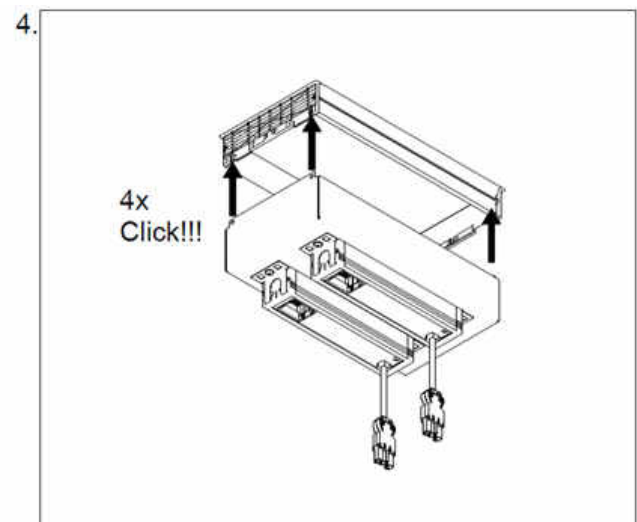

DE Montageanleitung
 EN Mounting instructions
 FR Instructions de montage

ES Instrucciones de montaje
 RO Instrucțiuni de montare
 IT Istruzioni per l'installazione

Tisch-Ausschnittsmaße (mm) / Table cut-out dimensions (mm)

	A	B	C
1. (Tisch / Table)	175	346	R5

	D	E
2. (Tischeinlage / Table-inlay)	131,2	319

Toleranz aller Maße +/- 0,2mm
Tolerance for all dimensions +/- 0,2mm

Tischplattenstärke von 14mm bis max. 25mm
Table thickness from 14mm to max. 25mm