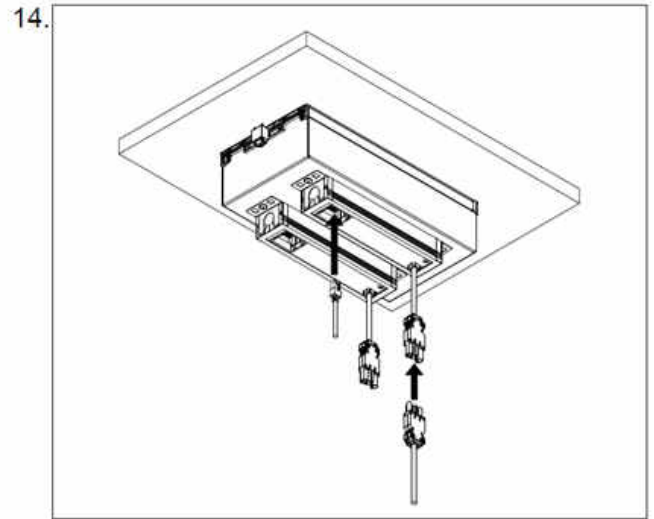

DE Montageanleitung
 EN Mounting instructions
 FR Instructions de montage

ES Instrucciones de montaje
 RO Instrucțiuni de montare
 IT Istruzioni per l'installazione

Tisch-Ausschnittsmaße (mm) / Table cut-out dimensions (mm)

	A	B	C
1. (Tisch / Table)	175	346	R5

	D	E
2. (Tischeinlage / Table-inlay)	131,2	319

Toleranz aller Maße +/- 0,2mm
Tolerance for all dimensions +/- 0,2mm

Tischplattenstärke von 14mm bis max. 25mm
Table thickness from 14mm to max. 25mm