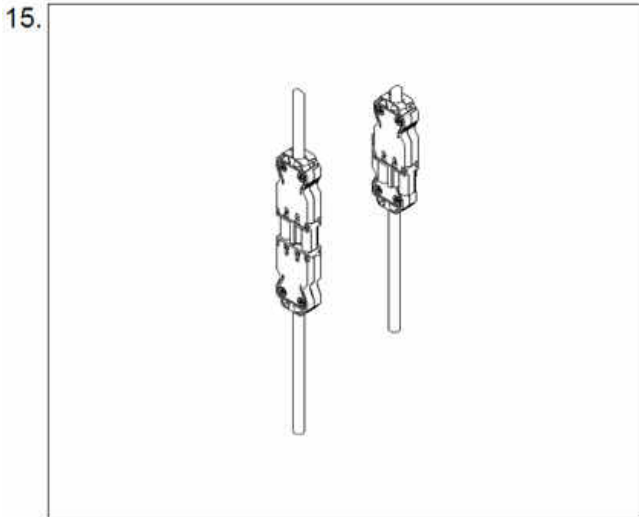

DE Montageanleitung
 EN Mounting instructions
 FR Instructions de montage

ES Instrucciones de montaje
 RO Instrucțiuni de montare
 IT Istruzioni per l'installazione

Tisch-Ausschnittsmaße (mm) / Table cut-out dimensions (mm)

	A	B	C
1. (Tisch / Table)	175	346	R5

	D	E
2. (Tischeinlage / Table-inlay)	131,2	319

Toleranz aller Maße +/- 0,2mm
Tolerance for all dimensions +/- 0,2mm

Tischplattenstärke von 14mm bis max. 25mm
Table thickness from 14mm to max. 25mm