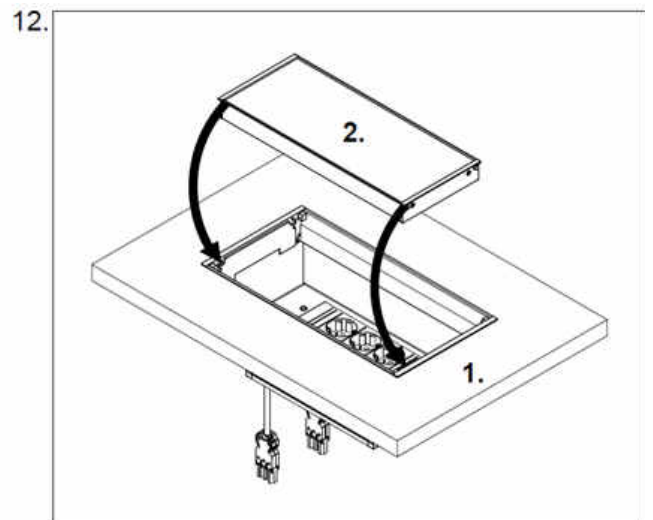

DE Montageanleitung
 EN Mounting instructions
 FR Instructions de montage

ES Instrucciones de montaje
 RO Instrucțiuni de montare
 IT Istruzioni per l'installazione

Tisch-Ausschnittsmaße (mm) / Table cut-out dimensions (mm)

	A	B	C
1. (Tisch / Table)	175	346	R5

	D	E
2. (Tischeinlage / Table-inlay)	131,2	319

Toleranz aller Maße +/- 0,2mm
Tolerance for all dimensions +/- 0,2mm

Tischplattenstärke von 14mm bis max. 25mm
Table thickness from 14mm to max. 25mm