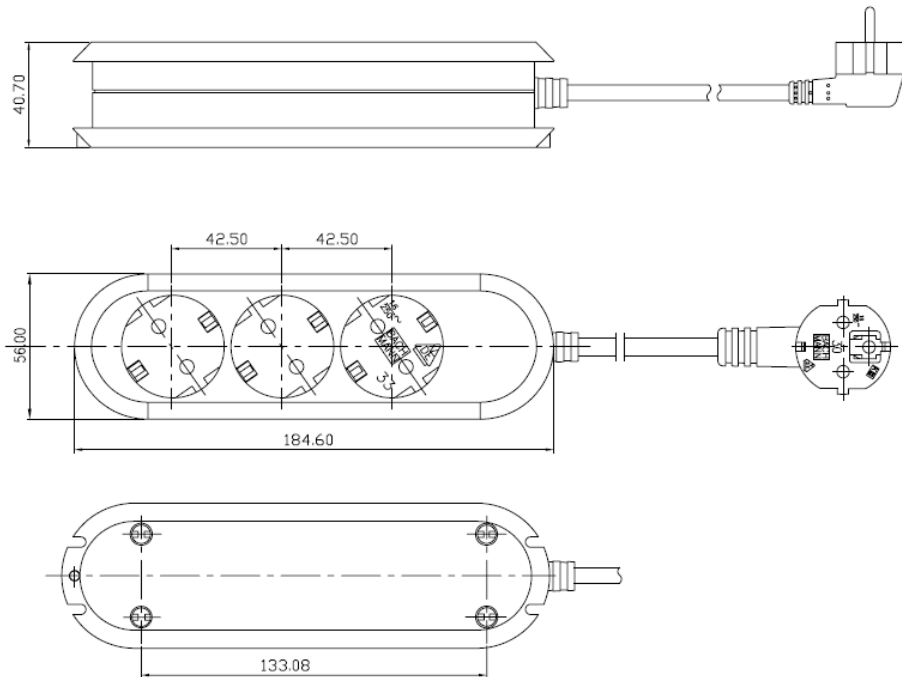

Technische Zeichnung
Technical drawing

3 Schutzkontaktsteckdosen, 35°	3 German type Schutzkontakt sockets, 35°
Steckdosen: Nach IEC 60884, VDE 0620-1 2-polig mit Schutzkontakt; 16A/3680W, AC250V, IP20, Weiß Mit Kinderschutz / erhöhtem Berührungsschutz	Sockets: According IEC 60884, VDE 0620-1 2-pole with earthing contact; 16A/3680W, AC250V, IP20, white With child protection / Touch protection
Anschluss: Nicht wiederanschließbar, geschraubt (Einweg), Innenverdrahtung ohne Euroklemme	Connection: Non-rewireable, screwed (one-way), inside wiring without euro terminal
Leitung: 3,0m, Weiß H05VV-F 3G1,5mm ² Schutzkontakt Winkelstecker nach IEC 60884-1 bzw. VDE 0620-1 und CEE 7/7 (Hybridstecker Typ F und Typ E)	Cable: 3,0m, white H05VV-F 3G1,5mm ² Schutzkontakt angled plug according to IEC 60884-1 as also VDE 0620-1 and CEE 7/7 (Hybrid-plug Typ F and Typ E)
Kunststoff: Polypropylen (PP), Glühdraht-Prüfung bis 850°C;	Plastic material: Polypropylene (PP), Glow wire resistant up to 850° C
Lieferform: Bachmann Polybeutel und Header Mit Bachmann Art.-Nr. und Barcode 13	Packing: Polybag with Bachmann printing and header With Bachmann Item no. and bar code 13
Lieferumfang: 1 x Steckdosenleiste	Extent of delivery: 1 x Socket outlet
Garantie: 2 Jahre	Warranty: 2 Years
Sicherheitshinweise: Nicht hintereinander stecken! (nicht kaskadieren) Nicht abgedeckt betreiben! Spannungsfrei nur bei gezogenem Netzstecker! IP20; nur in trockenen Räumen verwenden!	Safety notes: Do not connect one power strip to another! Do not cover this product in any case! Volt-free only when the mains are unplugged! IP20; Only use in dry areas!