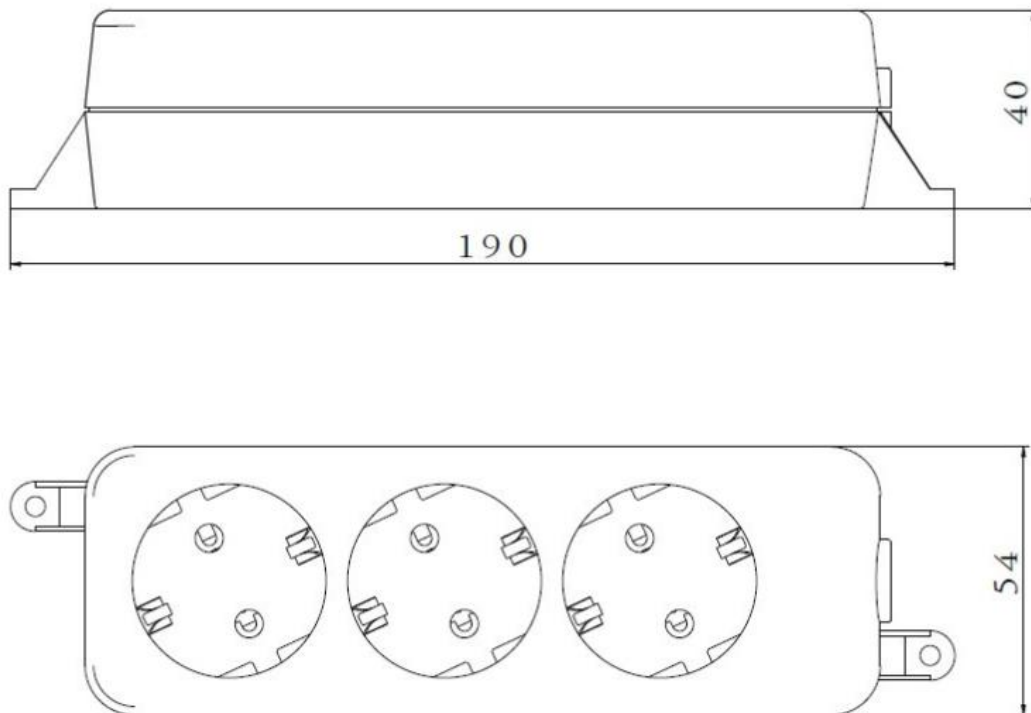

Skizze / Bild

<p>Steckdosen:</p> <ul style="list-style-type: none"> • 3x Schutzkontakt • 16A, AC 250V, 3680W • Mit Kinderschutz 	<p>Sockets:</p> <ul style="list-style-type: none"> • 3x German type socket outlet • 16A, AC 250V, 3680W • With child protection
<p>Anschluss:</p> <ul style="list-style-type: none"> • 3,0m H05VV-F3G1,5mm², weiß • Schutzkontaktstecker mit doppeltem Erdungssystem 	<p>Connection:</p> <ul style="list-style-type: none"> • 3,0m H05VV-F3G1,5mm², white • German type plug with double earthing
<p>Profil:</p> <ul style="list-style-type: none"> • PP, weiß • Montierbar über Laschen 	<p>Profile:</p> <ul style="list-style-type: none"> • PP, white • Mountable by laces
<p>Kunststoff:</p> <ul style="list-style-type: none"> • PP, weiß 	<p>Plastic material:</p> <ul style="list-style-type: none"> • PP, white
<p>Endkappen:</p> <ul style="list-style-type: none"> • Genietet, nicht wiederanschließbar • Ohne Euroklemme 	<p>Endcaps:</p> <ul style="list-style-type: none"> • Riveted, non-rewireable • Without euro terminal
<p>Abmessungen (Länge x Breite x Höhe) in mm:</p> <ul style="list-style-type: none"> • 190x54x40mm 	<p>Measurements (length x width x height)</p> <ul style="list-style-type: none"> • 190x54x40mm
<p>Lieferform:</p> <ul style="list-style-type: none"> • In Polybeutel verpackt 	<p>Packing:</p> <ul style="list-style-type: none"> • In polybag
<p>Lieferumfang:</p> <ul style="list-style-type: none"> • 1x Steckdoseneinheit 	<p>Extent of delivery:</p> <ul style="list-style-type: none"> • 1x PDU