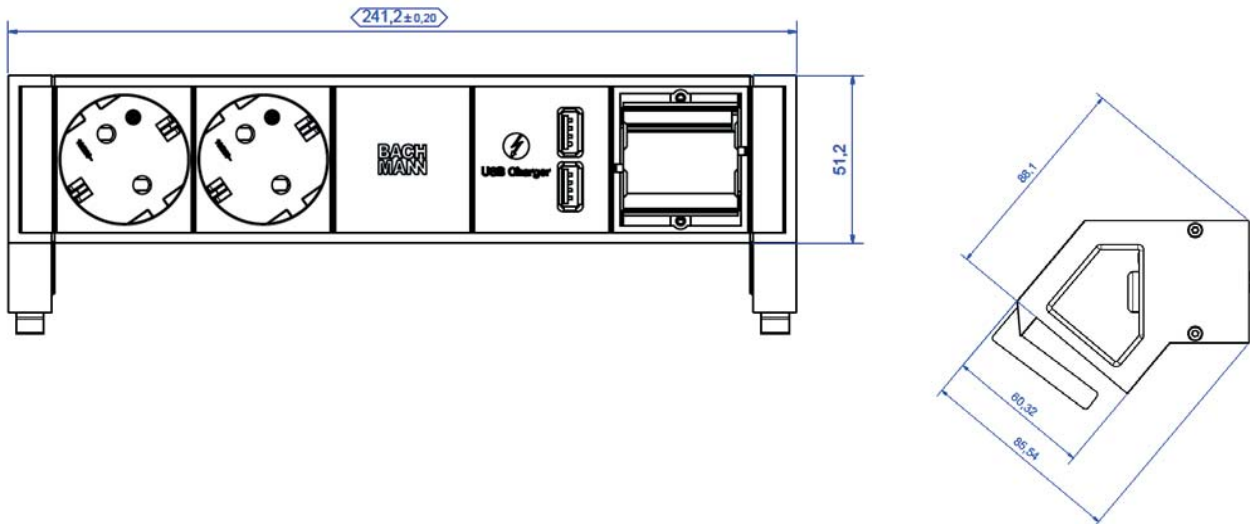

Skizze / Bild

DESK2 2xSchutzkontaktsteckdosen 1xUSB Doppelcharger 1xABD mit 0,2m H05VV-F3G1,5mm² mit GST18/3 Stecker	DESK2 2xGerman type sockets 1xdouble charger 1xcover for custom modules with 0,2m H05VV-F3G1,5mm² with GST18/3 plug
Steckdosen: <ul style="list-style-type: none"> Nach IEC 60884, VDE 0620-1 2-polig mit Schutzkontakt, mit Kinderschutz 16A/3680W, AC250V, IP20, 35° schwarz 	Steckdosen: <ul style="list-style-type: none"> According IEC 60884, VDE 0620-1 2-pole with earthing contact, incl. child protection 16A/3680W, AC250V, IP20, 35° Black
USB Charger: <ul style="list-style-type: none"> 5,2V/2,15A Doppelcharger 	USB Charger: <ul style="list-style-type: none"> 5,2V/2,15A Double charger
Custom Module: <ul style="list-style-type: none"> 1x ABD für Custom Module 	Custom Module: <ul style="list-style-type: none"> 1x cover for custom modules
Anschluss: <ul style="list-style-type: none"> Nicht wiederanschließbar, Endkappen genietet 0,2m H05VV-F3G 1,5mm² schwarz mit Wieland GST18/3 Stecker schwarz verriegelbar 	Connection: <ul style="list-style-type: none"> Non-rewireable, riveted endcaps 0,2m H05VV-F3G 1,5mm² black with Wieland GST18/3 plug black lockable
Befestigung: <ul style="list-style-type: none"> Über Haltewinkel (schwarz) 	Mounting: <ul style="list-style-type: none"> Via holding flanges (black)
Material: <ul style="list-style-type: none"> Kunststoff: PA6 GF 30 V1 , Glühdraht-Prüfung bis 850°C Profil und Rückenblende: Aluminium 	Material: <ul style="list-style-type: none"> Plastic: PA6 GF 30 V1 , glow wire resistant up to 850°C Profile and back cover: Aluminum
Lackierung (Endkappen, Profil und Rückenblende): <ul style="list-style-type: none"> INOX 	Painting (endcaps, profile and back cover): <ul style="list-style-type: none"> INOX
Abmessungen: <ul style="list-style-type: none"> Gemäß Zeichnung 	Measurements: <ul style="list-style-type: none"> According to drawing
Lieferform: <ul style="list-style-type: none"> In Kartonbox verpackt 	Packing: <ul style="list-style-type: none"> In carton box
Lieferumfang: <ul style="list-style-type: none"> 1x Steckdosenleiste 2x Haltewinkel (Schwarz) 	Extent of delivery: <ul style="list-style-type: none"> 1x socket strip 2x holding brackets (black)