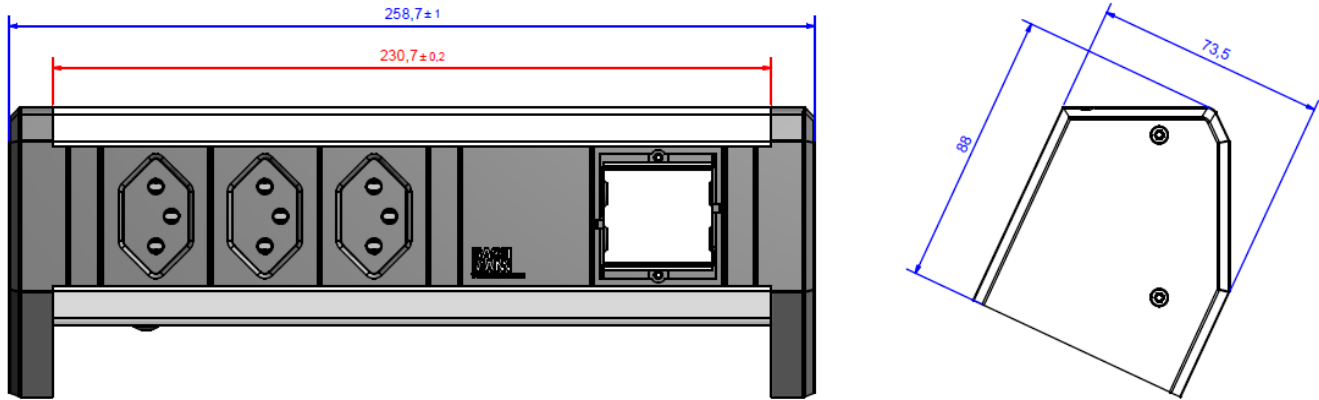

Skizze / Bild

DESK 3xCH Steckdosen Schweiz 1xAbdeckung für Custom Module; Stromein- und ausgang GST18	DESK 3xUTE French socket outlets 2xcover for custom modules power in- and output GST18
Steckdosen: <ul style="list-style-type: none"> nach SN SEV 6534-1:1991 2-polig mit Schutzkontakt; 10A/2300W, AC230V, IP20, Schwarz 	Steckdosen: <ul style="list-style-type: none"> SN SEV 6534-1:1991; 2-pole with earthing contact; 10A/2300W, AC230V, IP20, black
Custom Module: <ul style="list-style-type: none"> 1x ABD für Custom Module 	Custom Module: <ul style="list-style-type: none"> 1x cover for custom modules
Anschluss: <ul style="list-style-type: none"> Nicht wiederanschließbar, Endkappen genietet Stromein- und Ausgang GST18 Buchse schwarz 	Connection: <ul style="list-style-type: none"> Non-rewireable, riveted endcaps Power in- and output GST18 black
Befestigung: <ul style="list-style-type: none"> Über Haltewinkel (nicht im Lieferumfang) 	Mounting: <ul style="list-style-type: none"> Via holding flanges (not in content of delivery)
Material: <ul style="list-style-type: none"> Kunststoff: PA6 GF 30 V1 , Glühdraht-Prüfung bis 850°C Profil: eloxiertes Aluminium 	Material: <ul style="list-style-type: none"> Plastic: PA6 GF 30 V1, glow wire resistant up to 850°C Profile: Aluminum anodized
Abmessungen: <ul style="list-style-type: none"> 285 x73,5x88mm 	Measurements: <ul style="list-style-type: none"> 285 x73,5x88mm
Lieferform: <ul style="list-style-type: none"> In Kartonbox verpackt 	Packing: <ul style="list-style-type: none"> In carton box
Lieferumfang: <ul style="list-style-type: none"> 1x Steckdosenleiste 	Extent of delivery: <ul style="list-style-type: none"> 1x socket strip