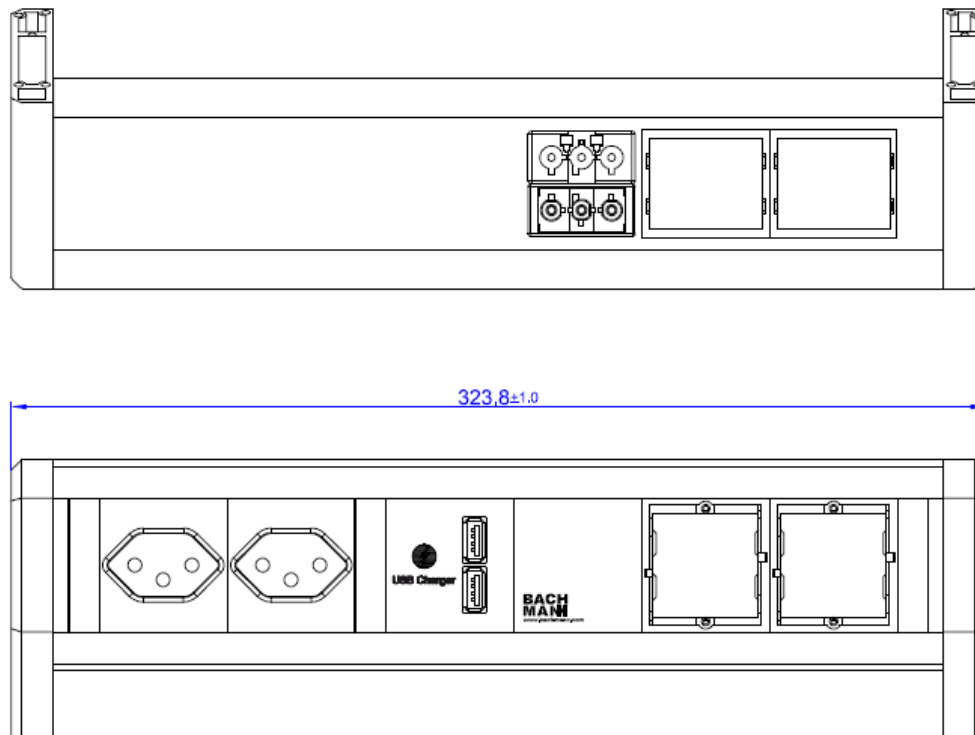

Skizze / Bild

<b>DESK 2x Steckdosen Schweiz/CH T13 90° 1xUSB Doppelcharger 2xABD Stromein- und ausgang GST18i3</b>	<b>DESK 2x socket outlets Swiss/CH T13 90° type sockets 1xdouble charger power in- and output GST18i3</b>
<b>Steckdosen:</b> <ul style="list-style-type: none"> <li>Nach SN SEV 6534-1:1991</li> <li>2-polig mit Schutzkontakt, mit Kinderschutz</li> <li>10A/2500W, AC250V, IP20, 90°</li> <li>Schwarz</li> </ul>	<b>Steckdosen:</b> <ul style="list-style-type: none"> <li>According SN SEV 6534-1:1991</li> <li>2-pole with earthing contact, incl. child protection</li> <li>10A/2500W, AC250V, IP20, 90°</li> <li>Black</li> </ul>
<b>USB Charger:</b> <ul style="list-style-type: none"> <li>5,2V/2,15A</li> <li>Doppelcharger</li> </ul>	<b>USB Charger:</b> <ul style="list-style-type: none"> <li>5,2V/2,15A</li> <li>Double charger</li> </ul>
<b>Anschluss:</b> <ul style="list-style-type: none"> <li>Nicht wiederanschließbar, Endkappen genietet</li> <li>Stromein- und Ausgang GST18 Buchse schwarz</li> </ul>	<b>Connection:</b> <ul style="list-style-type: none"> <li>Non-rewireable, riveted endcaps</li> <li>Power in- and output GST18 black</li> </ul>
<b>Befestigung:</b> <ul style="list-style-type: none"> <li>Über Haltewinkel</li> </ul>	<b>Mounting:</b> <ul style="list-style-type: none"> <li>Via holding flanges</li> </ul>
<b>Material:</b> <ul style="list-style-type: none"> <li>Kunststoff: PA6 GF 30 V1 , Glühdraht-Prüfung bis 850°C</li> <li>Profil: eloxiertes Aluminium</li> </ul>	<b>Material:</b> <ul style="list-style-type: none"> <li>Plastic: PA6 GF 30 V1 , glow wire resistant up to 850°C</li> <li>Profile: Aluminum anodized</li> </ul>
<b>Abmessungen:</b> <ul style="list-style-type: none"> <li>Gemäß Zeichnung</li> </ul>	<b>Measurements:</b> <ul style="list-style-type: none"> <li>According to drawing</li> </ul>
<b>Lieferform:</b> <ul style="list-style-type: none"> <li>In Kartonbox verpackt</li> </ul>	<b>Packing:</b> <ul style="list-style-type: none"> <li>In carton box</li> </ul>
<b>Lieferumfang:</b> <ul style="list-style-type: none"> <li>1x Steckdosenleiste</li> </ul>	<b>Extent of delivery:</b> <ul style="list-style-type: none"> <li>1x socket strip</li> </ul>