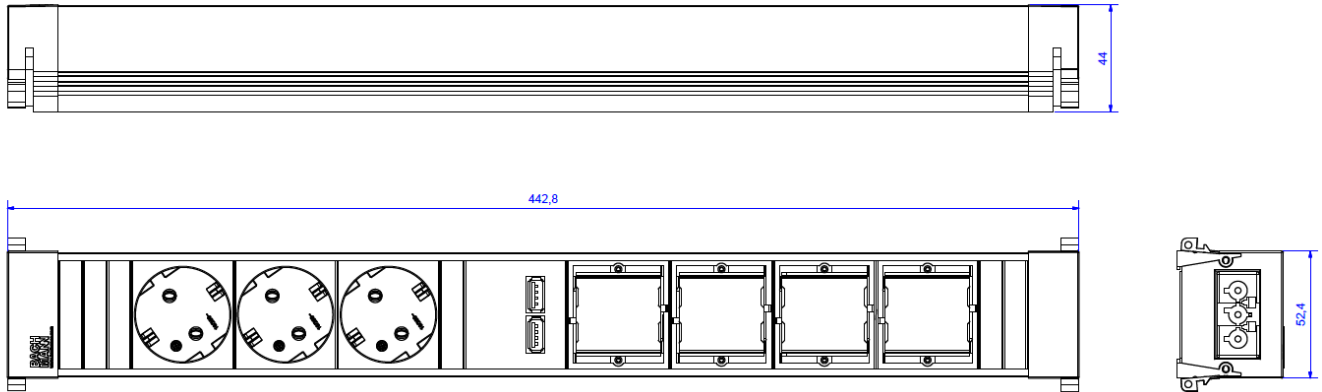

Skizze / Bild

<b>Conference 3xSchutzkontaktsteckdosen 1xUSB Doppelcharger 4xABD mit GST18/3 Ein- und Ausgang</b>	<b>Conference 3xGerman type sockets 1xdouble charger 4xcover for custom modules with GST18/3 input and output</b>
<b>Steckdosen:</b> <ul style="list-style-type: none"> <li>Nach IEC 60884, VDE 0620-1</li> <li>2-polig mit Schutzkontakt, mit Kinderschutz</li> <li>16A/3680W, AC250V, IP20, 35°</li> <li>Schwarz</li> </ul>	<b>Sockets:</b> <ul style="list-style-type: none"> <li>According IEC 60884, VDE 0620-1</li> <li>2-pole with earthing contact, incl. child protection</li> <li>16A/3680W, AC250V, IP20, 35°</li> <li>Black</li> </ul>
<b>USB Charger:</b> <ul style="list-style-type: none"> <li>5,2V/2,15A</li> <li>Doppelcharger</li> </ul>	<b>USB Charger:</b> <ul style="list-style-type: none"> <li>5,2V/2,15A</li> <li>Double charger</li> </ul>
<b>Custom Module:</b> <ul style="list-style-type: none"> <li>4x ABD für Custom Module</li> </ul>	<b>Custom Module:</b> <ul style="list-style-type: none"> <li>4x cover for custom modules</li> </ul>
<b>Anschluss:</b> <ul style="list-style-type: none"> <li>GST18/3 Stromein- und Ausgang</li> </ul>	<b>Connection:</b> <ul style="list-style-type: none"> <li>GST18/3 power in- and out</li> </ul>
<b>Profil:</b> <ul style="list-style-type: none"> <li>Eloxiertes Aluminium</li> </ul>	<b>Profile:</b> <ul style="list-style-type: none"> <li>Anodized aluminium</li> </ul>
<b>Kunststoff:</b> <ul style="list-style-type: none"> <li>PA 6 GF, schwarz</li> </ul>	<b>Plastic material:</b> <ul style="list-style-type: none"> <li>PA 6 GF, black</li> </ul>
<b>Endkappen:</b> <ul style="list-style-type: none"> <li>Genietet, nicht wiederanschießbar</li> </ul>	<b>Endcaps:</b> <ul style="list-style-type: none"> <li>With rivets, non rewirable</li> </ul>
<b>Abmessungen (Länge x Breite x Höhe) in mm:</b> <ul style="list-style-type: none"> <li>Gemäß Zeichnung</li> </ul>	<b>Measurements (length x width x height)</b> <ul style="list-style-type: none"> <li>According to drawing</li> </ul>
<b>Lieferform:</b> <ul style="list-style-type: none"> <li>Im Karton verpackt</li> </ul>	<b>Packing:</b> <ul style="list-style-type: none"> <li>In cartonbox</li> </ul>
<b>Lieferumfang:</b> <ul style="list-style-type: none"> <li>1x Steckdoseneinheit Conference</li> </ul>	<b>Extent of delivery:</b> <ul style="list-style-type: none"> <li>1x PDU CONFERENCE</li> </ul>