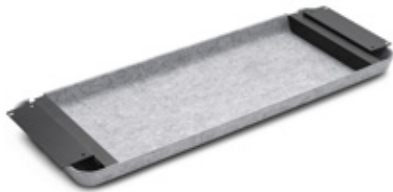

APTO

FELT

DRAWER

Design by Hans Thyge & Co. // Hergestellt von PJ Production

6000-0192-0006
Beige

6000-0192-9000
Dark Grey

6000-0192-0038
Light Grey

6000-0192-0034
Petroleum