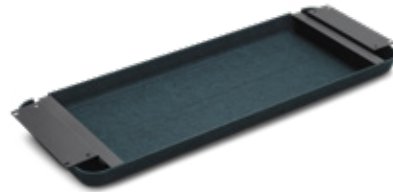

APTO

FELT

DRAWER

Design by Hans Thyge & Co. // Hergestellt von PJ Production

6000-0192-0006
Beige

6000-0192-9000
Dark Grey

6000-0192-0038
Light Grey

6000-0192-0034
Petroleum